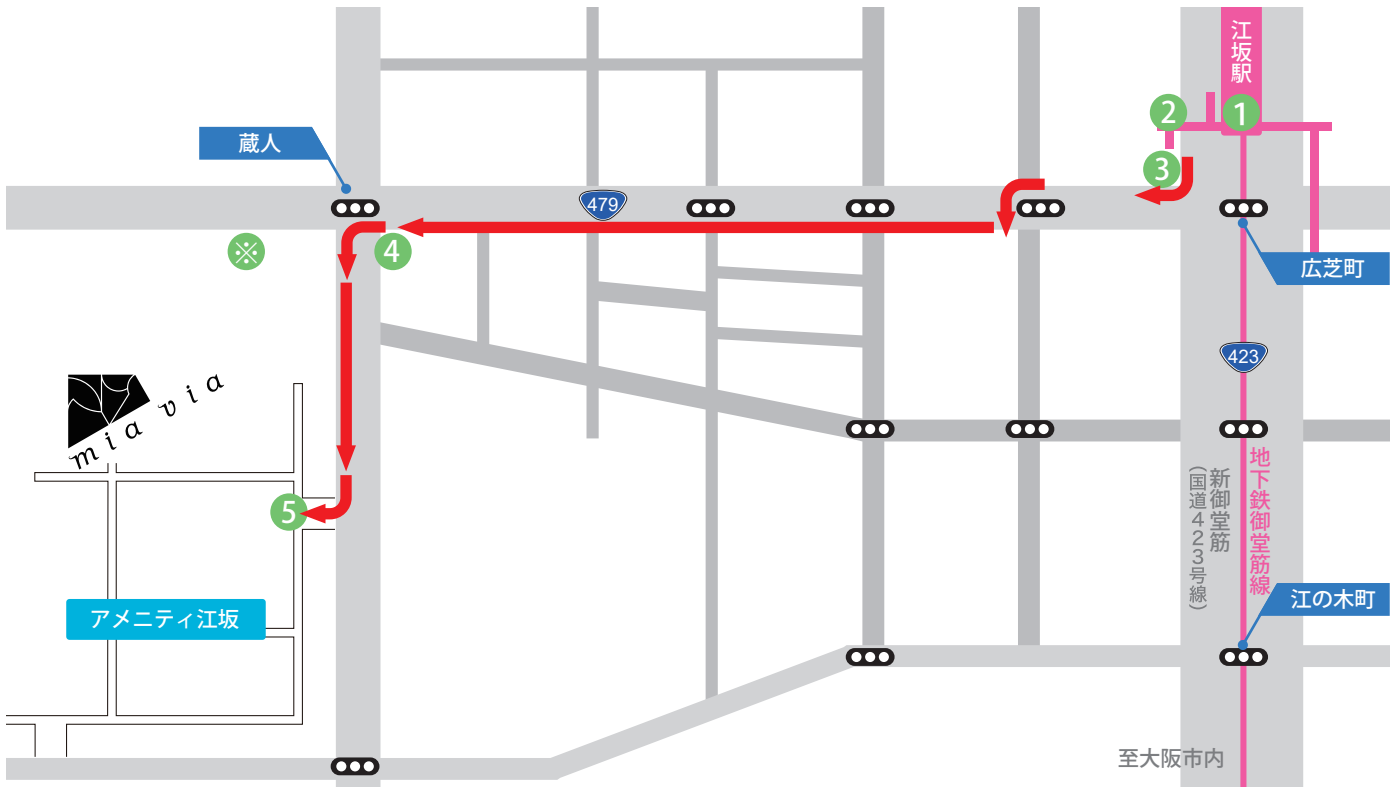

地下鉄御堂筋線「江坂駅」からのアクセス (徒歩 10分)

① 江坂駅南改札口を右手に進みます。

② 8号出口を階段を降ります。

③ 「広芝町」交差点をローソンを右手に曲がり西へ進みます。

④ 「蔵人」交差点を左手に曲がり直進します。

⑤ ミアヴィア (アメニティ江坂) 到着です。

※ 左手にローソンがある場合は「蔵人」交差点までお戻りください。