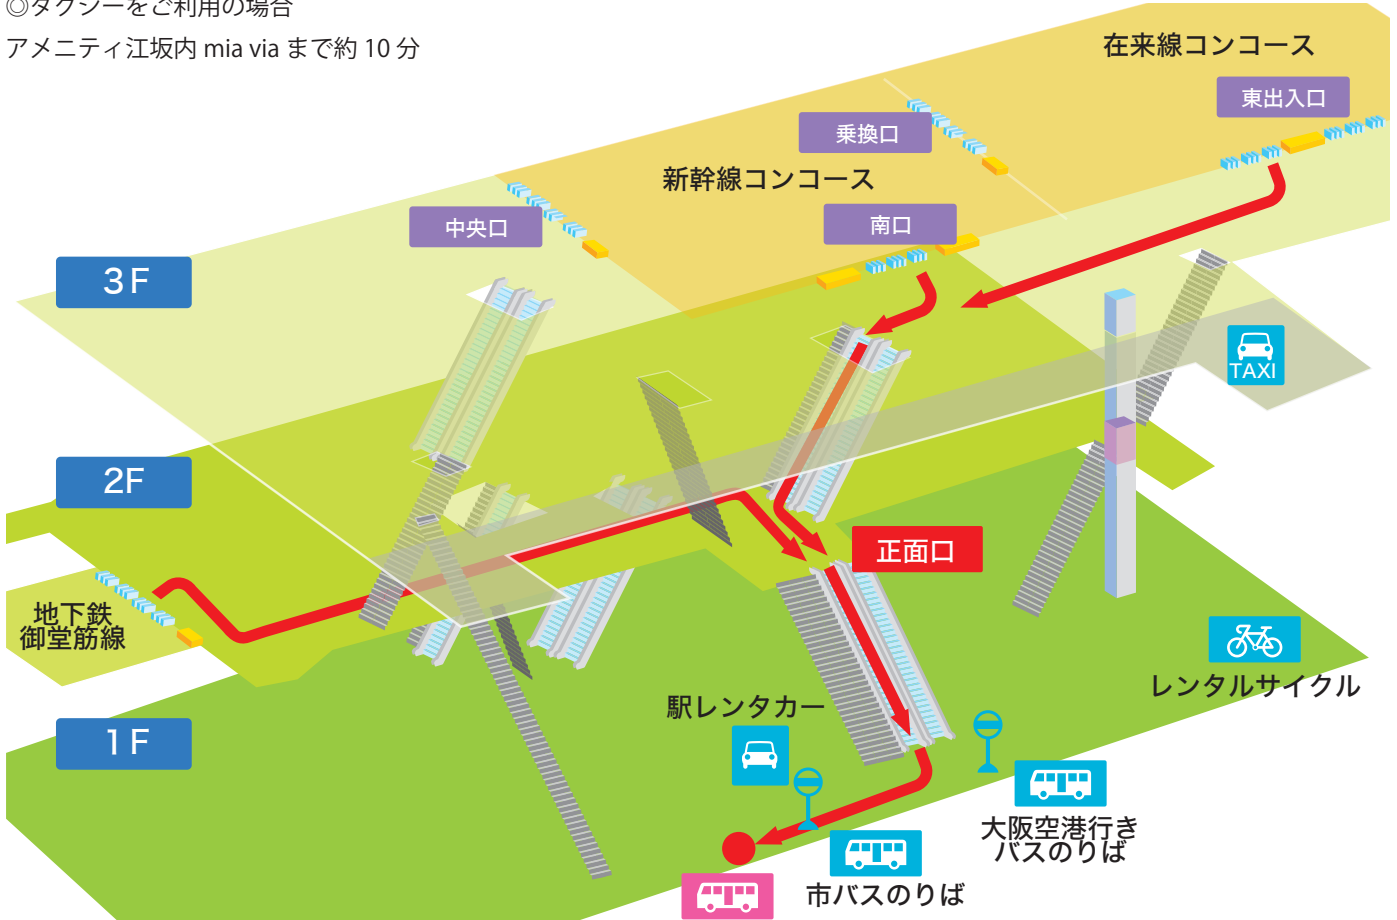

「新大阪駅」からのアクセス (無料シャトルバス)

祝日、土・日曜日のみ運行

◎タクシーをご利用の場合

アメニティ江坂内 mia via まで約 10 分

市バス4番のりば

シャトルバス停車位置

◎シャトルバスご利用の場合

バス停車位置は、JR 新大阪駅 1 階正面口を出て、
右側 50m 先になります。

大阪市バス 4 番のりば辺りとなります。

バス時刻表 (新大阪駅 ↔ mia via)

	新大阪駅	mia via
9:00~19:00	0・30	15・45
20:00		15

※運行は祝日、土・日曜日のみとなります。