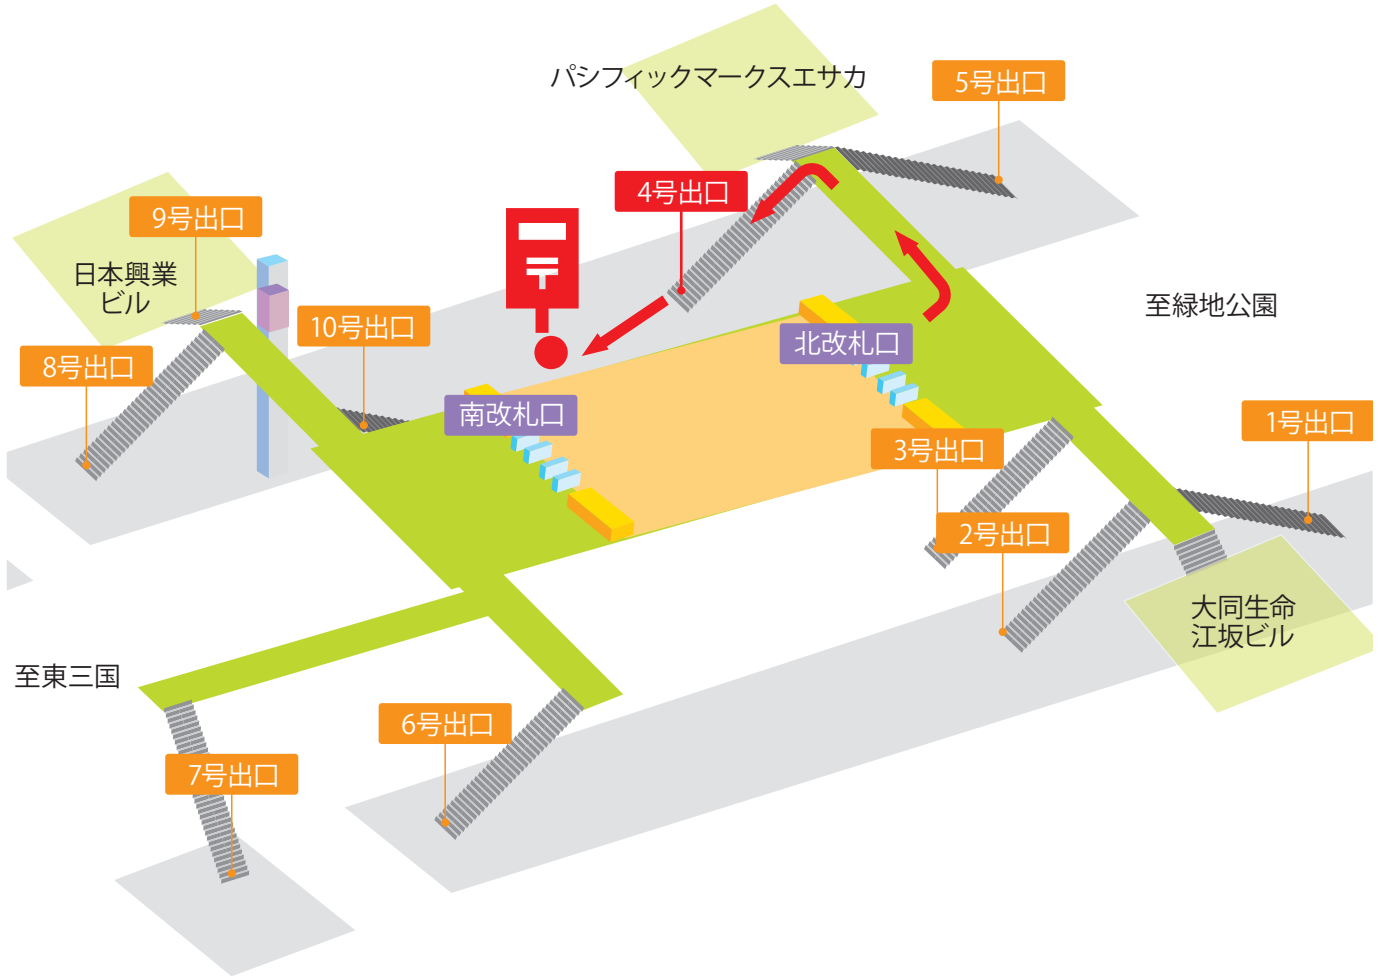

地下鉄御堂筋線「江坂駅」からのアクセス (無料シャトルバス)

平日・祝日、土・日曜日運行

シャトルバス停車位置

ポスト

バス停車位置は、「江坂駅」北改札口から左手に曲がり 4 号出口より南階段を降りてすぐのポスト付近が目印となります。

*アメニティ江坂行きのバスと共通になります。

バス時刻表 (江坂駅 ↔ アメニティ江坂)

	江坂駅	アメニティ江坂
8:00	07・27・47	20・40
9:00~21:00	07・27・47	00・20・40
22:00	07	00・30

※運行時刻は平日、祝日、土・日曜日共通です。