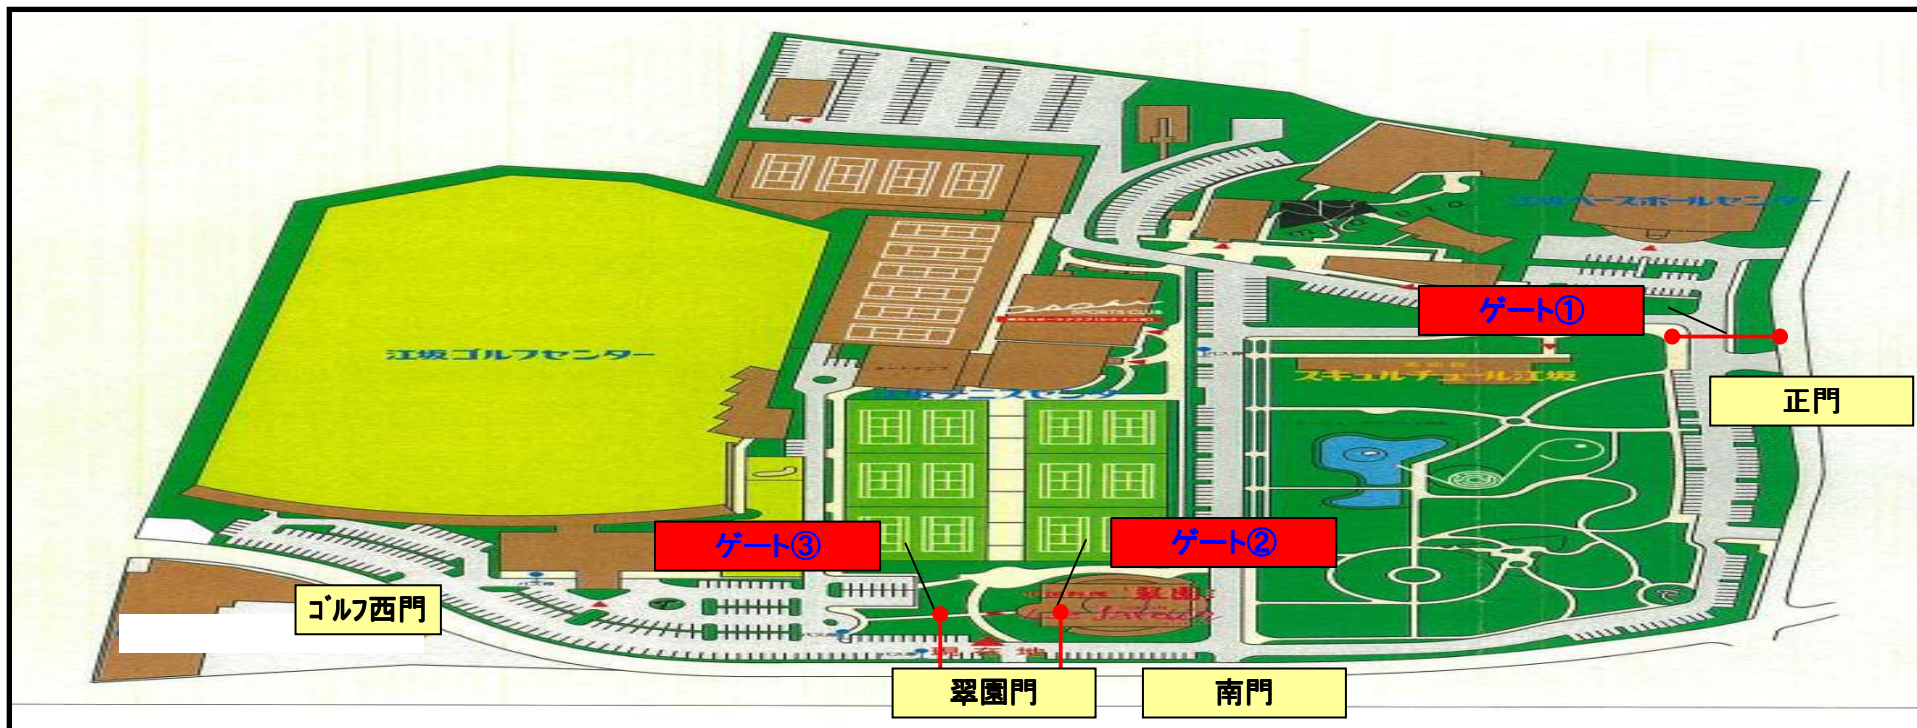

大型バス・マイクロバスの運転手様へ

アメニティ江坂ご利用のご案内

- ・南門から出入りください。
- ・南門にはサービスガイド(門衛)がおりますので、到着5分前に下記へお電話ください。(7:45~22:30)

090-4901-6562