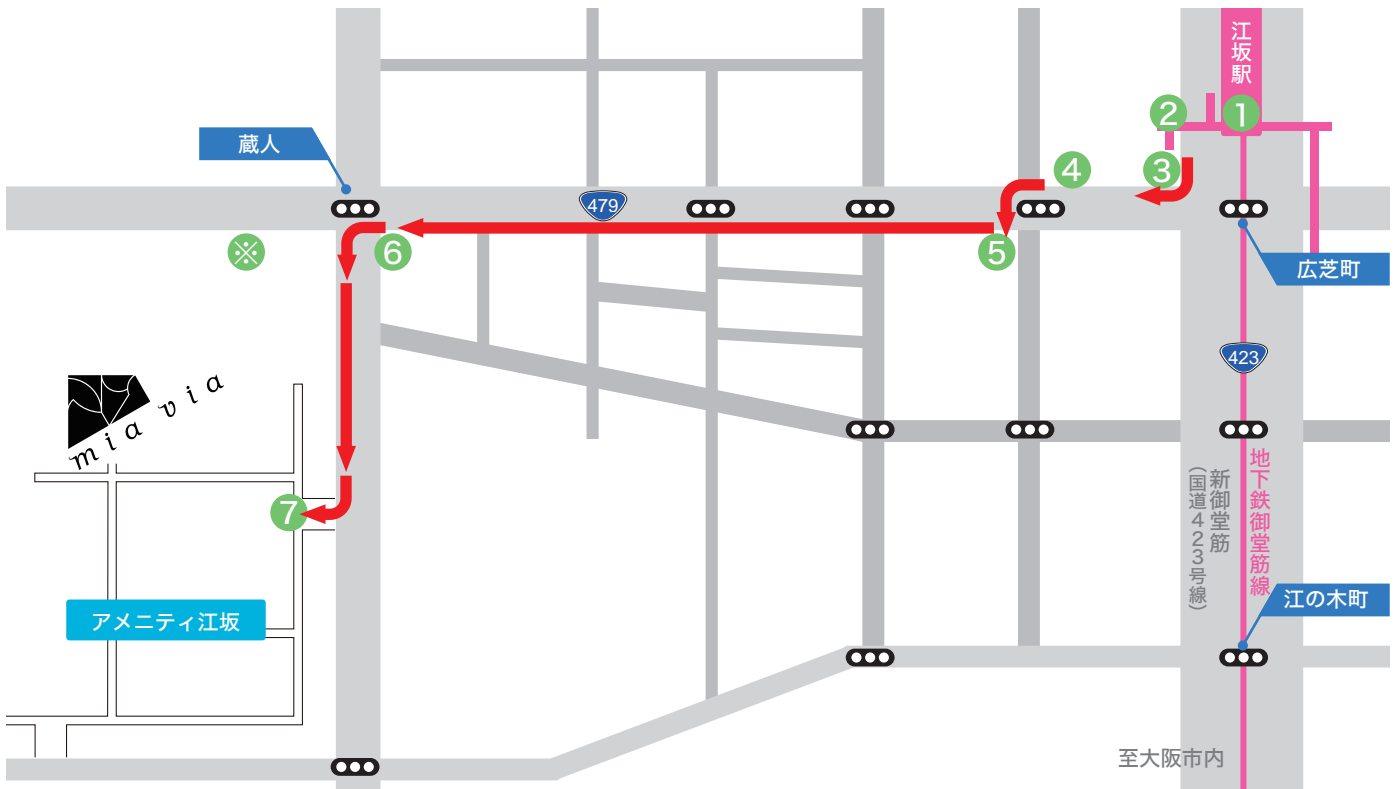

地下鉄御堂筋線「江坂駅」からのアクセス (徒歩 10分)

① 江坂駅南改札口を右手に進みます。

② 8号出口を階段を降ります。

③ 「広芝町」交差点をローソンを右手に曲がり西へ進みます。

④ ⑤ ハンズ前の交差点をフォルクス側にわたり西へ進みます。

⑥ 「蔵人」交差点を左手に曲がり直進します。

⑦ ミアヴィア (アメニティ江坂) 到着です。

※ 左手にローソンがある場合は「蔵人」交差点までお戻りください。