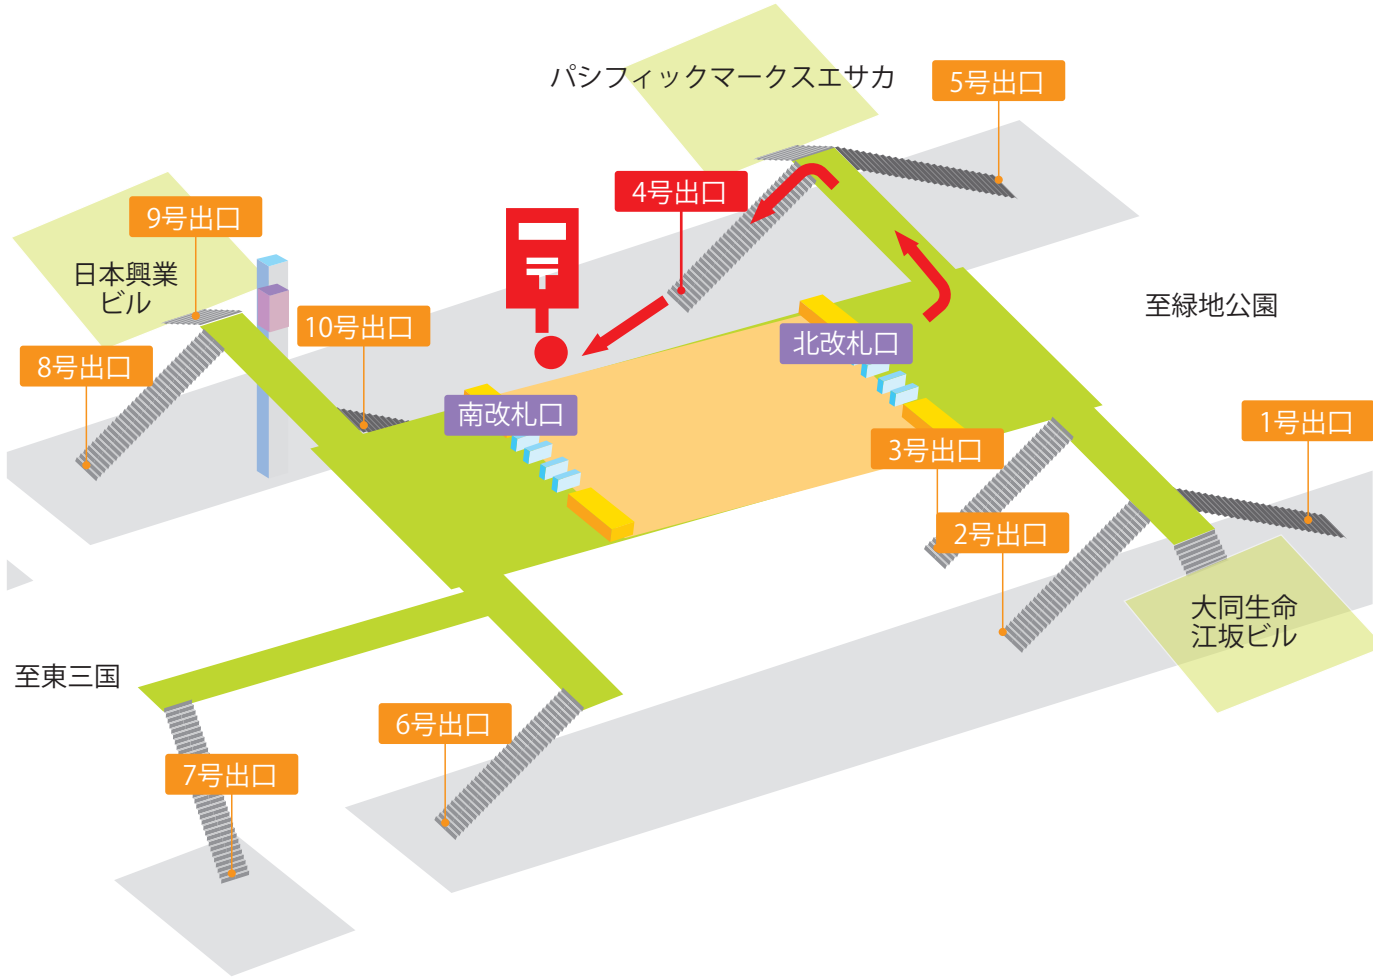

地下鉄御堂筋線「江坂駅」からのアクセス (無料シャトルバス)

平日・祝日、土・日曜日運行

シャトルバス停車位置

ポスト

バス停位置は、「江坂駅」北改札口から左手に曲がり 4 号出口より南階段を降りてすぐのポスト付近が目印となります。

*アメニティ江坂行きのバスと共通になります。

バス時刻表 (江坂駅 ↔ アメニティ江坂)

	江坂駅	アメニティ江坂
8:00~17:00	07-27-47	00-20-40
18:00~20:00	07-17-27-37-47-57	00-10-20-30-40-50
21:00	07-27-47	00-20-40
22:00	07-27	00-30

※運行時刻は平日、祝日、土・日曜日共通です。